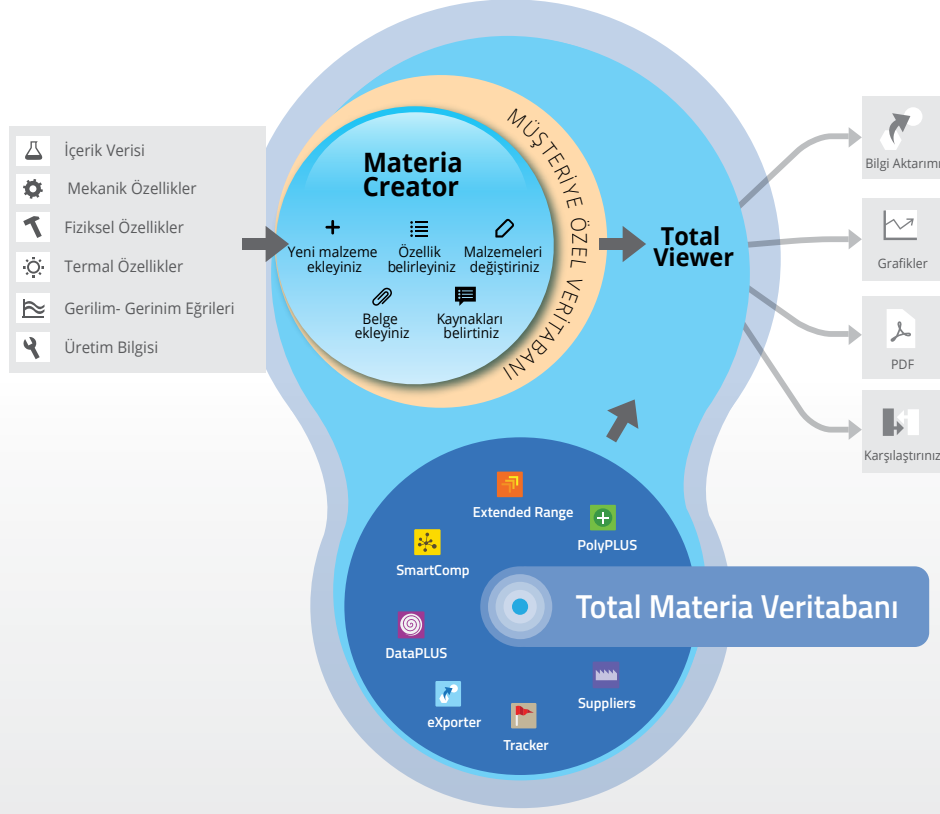

# Total Materia Integrator

Arttırılmış üretkenlik ve doğruluk için yeni malzeme veritabanı platformu

 *Sizin Bilginiz* +  *Total Materia* =  *Total Materia Integrator*

Total Materia Integrator, malzeme bilgisinin firmaya özel veritabanı oluşturulması için yeni yazılımdır. Malzeme bilgisi, firmaya ait standart ve yönetmelik, test sonucu veya dış kaynaklı bilgi olabilir.

## Çözüm

- ✓ Kolay ve basit kullanım; buna rağmen malzemelerin, özelliklerin ve ilgili bilgilerin eklenebilmesi için güçlü internet uygulaması
- ✓ Bütün değişiklikleri takip ederek eksiksiz izlenebilirlik sağlanması
- ✓ Kullanıcıya özel özelliklerin, veri kümelerinin ve belgelerin eklenebilmesiyle esneklik sağlanması
- ✓ Çok kısa sürede özelliklerin ileri derecede aranması, malzeme ve veri kümelerinin karşılaştırılması ve bilgi aktarımı yapılması

## Faydalar

**Kolay:** İnternette ya da kurulmuş esnek paket gruplamaları

**Hızlı:** Birkaç saat içinde ürüne erişim garantisi

**Güncel:** Her ay yeni fonksiyon ve bilgi eklenmesi

**Kolay kullanım:** Standart Total Materia arayüzüyle bilginin kolay bulunması

**Güçlü:** Total Materia bilgisi ile birleştirilmiş paha biçilmez bilgi yönetim aracı sağlanması

**Ekonomik:** Pazardaki karşılaştırmalı çözümlere nazaran fiyat uygunluğu

Total Materia veritabanı ile Integrator, somut, kolay uygulanabilir temele dayanarak daha iyi mühendislik kararlarının alınması, zaman tasarrufu ve daha fazla güvenilirlik sağlar.