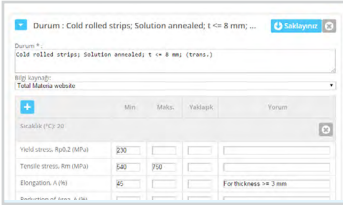

Total Materia veritabanı ile Integrator, somut, kolay uygulanabilir temele dayanarak daha iyi mühendislik kararlarının alınması, zaman tasarrufu ve daha fazla güvenilirlik sağlar.

Son Fiyat- Performans Oranı

Integrator basitlik ile kolay kullanılabilir arayüzü birleştirir. Çeşitli özellik, grafik, özel malzeme eğrilerinin, kullanıcıya özel veri kümelerinin ve belgelerin eklenebilmesiyle esneklik sağlamaktadır. Eşi benzeri görülmemiş çabukluk, üretkenlik ve doğruluktaki fazlasıyla kazanımı ile dünya desteği sağlamasıyla parasal açıdan diğerleriyle kıyaslanamayacak değerdedir.