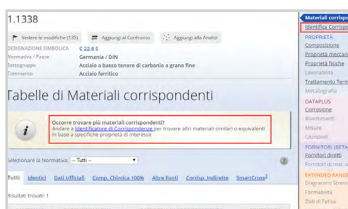

In questo caso di utilizzo il compito è cercare di trovare materiali simili più adatti a sostituire gli equivalenti per un acciaio a basso tenore di carbonio per il quale sono disponibili solo un numero limitato di materiali simili secondo le tradizionali tabelle di corrispondenza. È possibile accedere al menu Identifica Corrispondenze direttamente dalla pagina delle tabelle di corrispondenza oppure cliccando sull'apposito bottone nel menu della barra laterale.