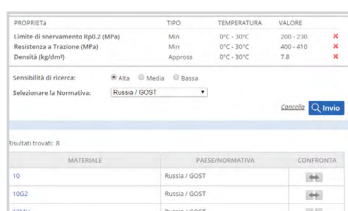

Per aiutare a trovare ulteriori alternative utili al processo di selezione dei materiali, Identifica Corrispondenze permette di creare un elenco di materiali simili, sulla base delle proprietà più importanti per l'utente.

- Trova ancora più opzioni di corrispondenza!
- Basata sul confronto delle proprietà
- Selezionare la sensibilità di ricerca per il confronto
- Generare elenchi di nuovi analoghi internazionali
- Guida l'innovazione per la selezione di un nuovo materiale

www.youtube.com/watch?v=2f1gAFllmHI

In questo caso di utilizzo il compito è cercare di trovare materiali simili più adatti a sostituire gli equivalenti per un acciaio a basso tenore di carbonio per il quale sono disponibili solo un numero limitato di materiali simili secondo le tradizionali tabelle di corrispondenza. È possibile accedere al menu Identifica Corrispondenze direttamente dalla pagina delle tabelle di corrispondenza oppure cliccando sull'apposito bottone nel menu della barra laterale.

Per avviare la ricerca è necessario prima di tutto selezionare le proprietà che si desidera utilizzare come criterio di similarità. In questo caso il limite di snervamento è la prima proprietà che aggiungeremo. A questo punto è anche possibile definire l'intervallo di temperatura. Cliccare su aggiungere una proprietà per andare al passo successivo.