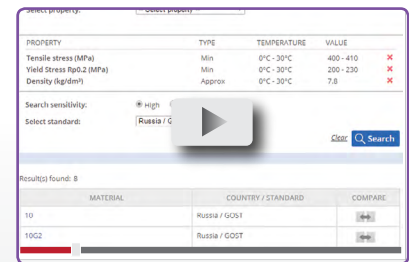

www.youtube.com/watch?v=2f1gAFllmHI