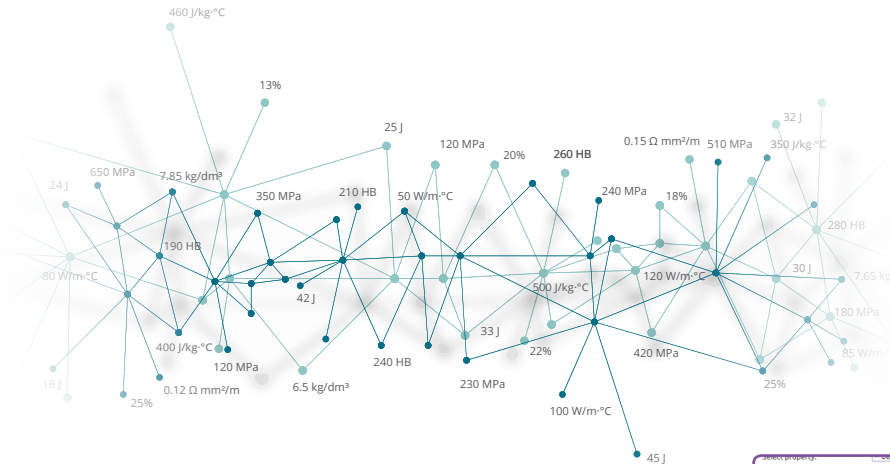

Nuovi sviluppi - Identifica Corrispondenze

Identifica Corrispondenze è una nuova funzionalità che fornisce ancora più opzioni per identificare materiali equivalenti o simili all'interno di Total Materia!

Per aiutare a trovare ulteriori alternative utili al processo di selezione dei materiali, Identifica Corrispondenze permette di creare un elenco di materiali simili, sulla base delle proprietà più importanti per l'utente.

- Trova ancora più opzioni di corrispondenza!
- Basata sul confronto delle proprietà
- Selezionare la sensibilità di ricerca per il confronto
- Generare elenchi di nuovi analoghi internazionali
- Guida l'innovazione per la selezione di un nuovo materiale